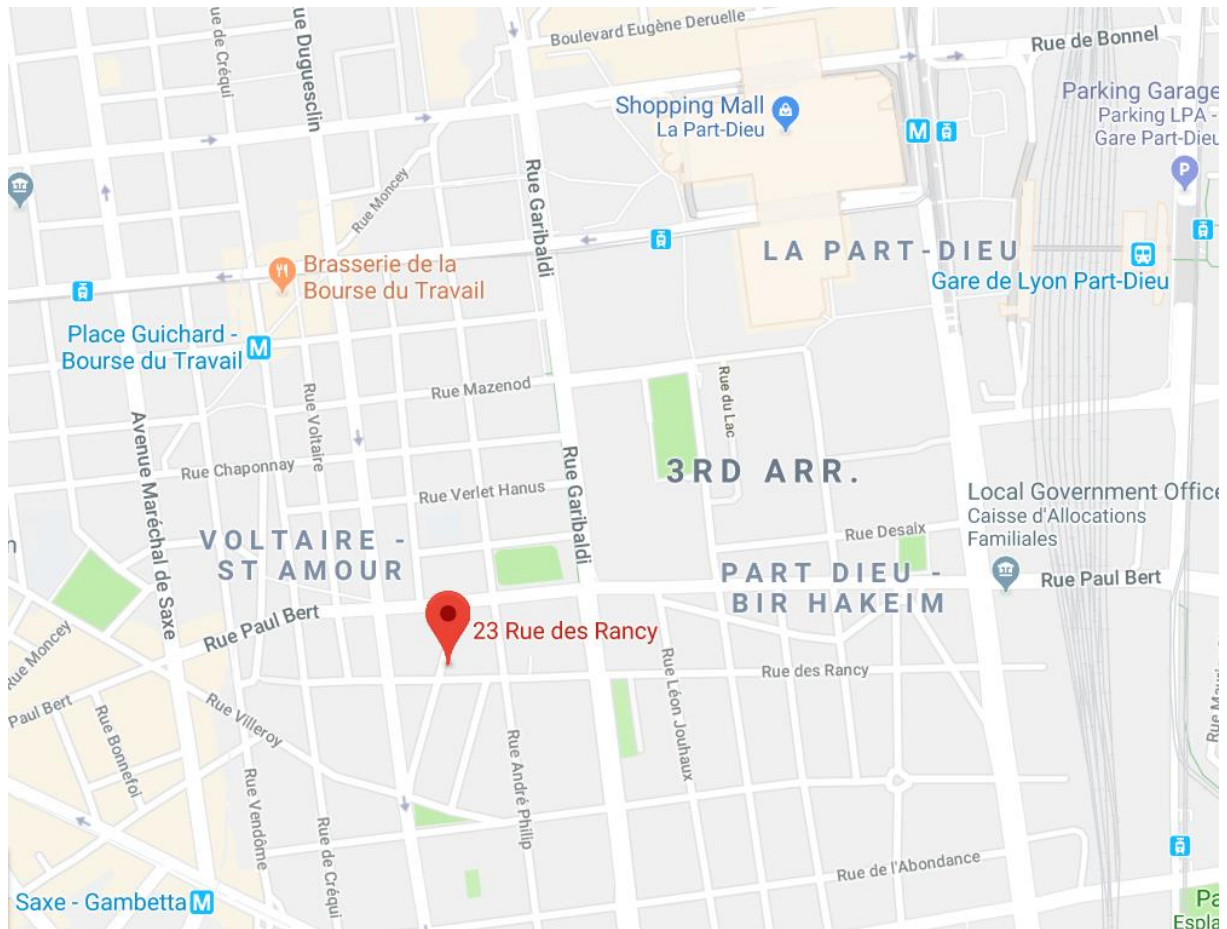

## Plan d'accès

### **Assolem 23 rue des Rancy 69003 Lyon**

Le local est situé au RDC à l'angle de la rue du Gazomètre

Nos locaux sont accessibles aux personnes en situation de handicap.

#### **Pour venir :**

Métro D : Arrêt Saxe Gambetta (5' à pied)

Métro B : Arrêt Place Guichard ou Saxe Gambetta (5' à pied)

A pied de la gare Part Dieu : Environ 15 mn (Sortie côté Centre commercial Part Dieu)